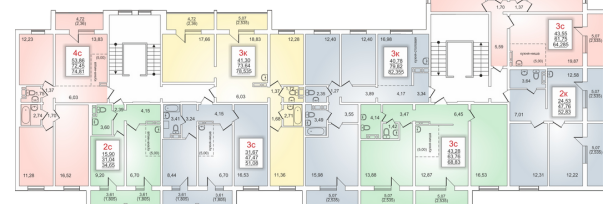

FAMILY ПАРК

ЖИЛОЙ КОМПЛЕКС

*Идеальное
пространство
для жизни*

ул. Маршала Чуйкова 21

ОТДЕЛ ПРОДАЖ

+7(351)

214-10-10

г. Челябинск
пр. Ленина, д. 35, офис 1010
www.family-park74.ru
family-park74@mail.ru