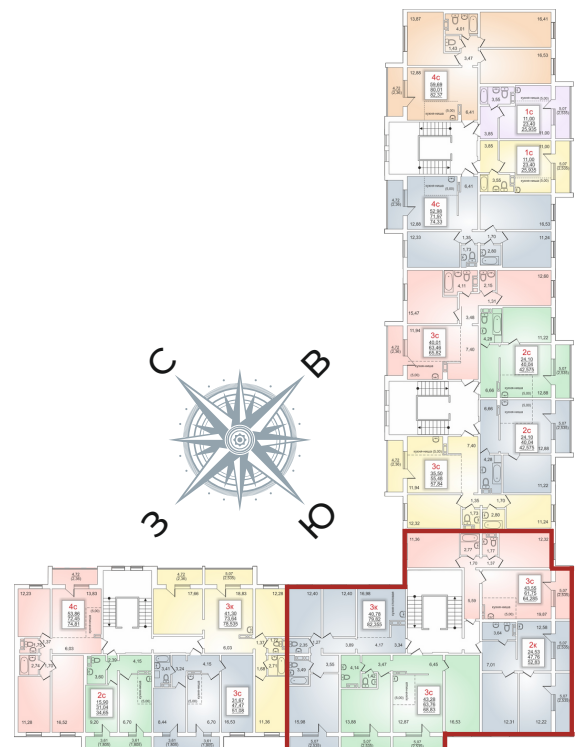

ОТДЕЛ ПРОДАЖ

+7(351)
214-10-10

г. Челябинск
пр. Ленина, д. 35, офис 1010
www.family-park74.ru
family-park74@mail.ru