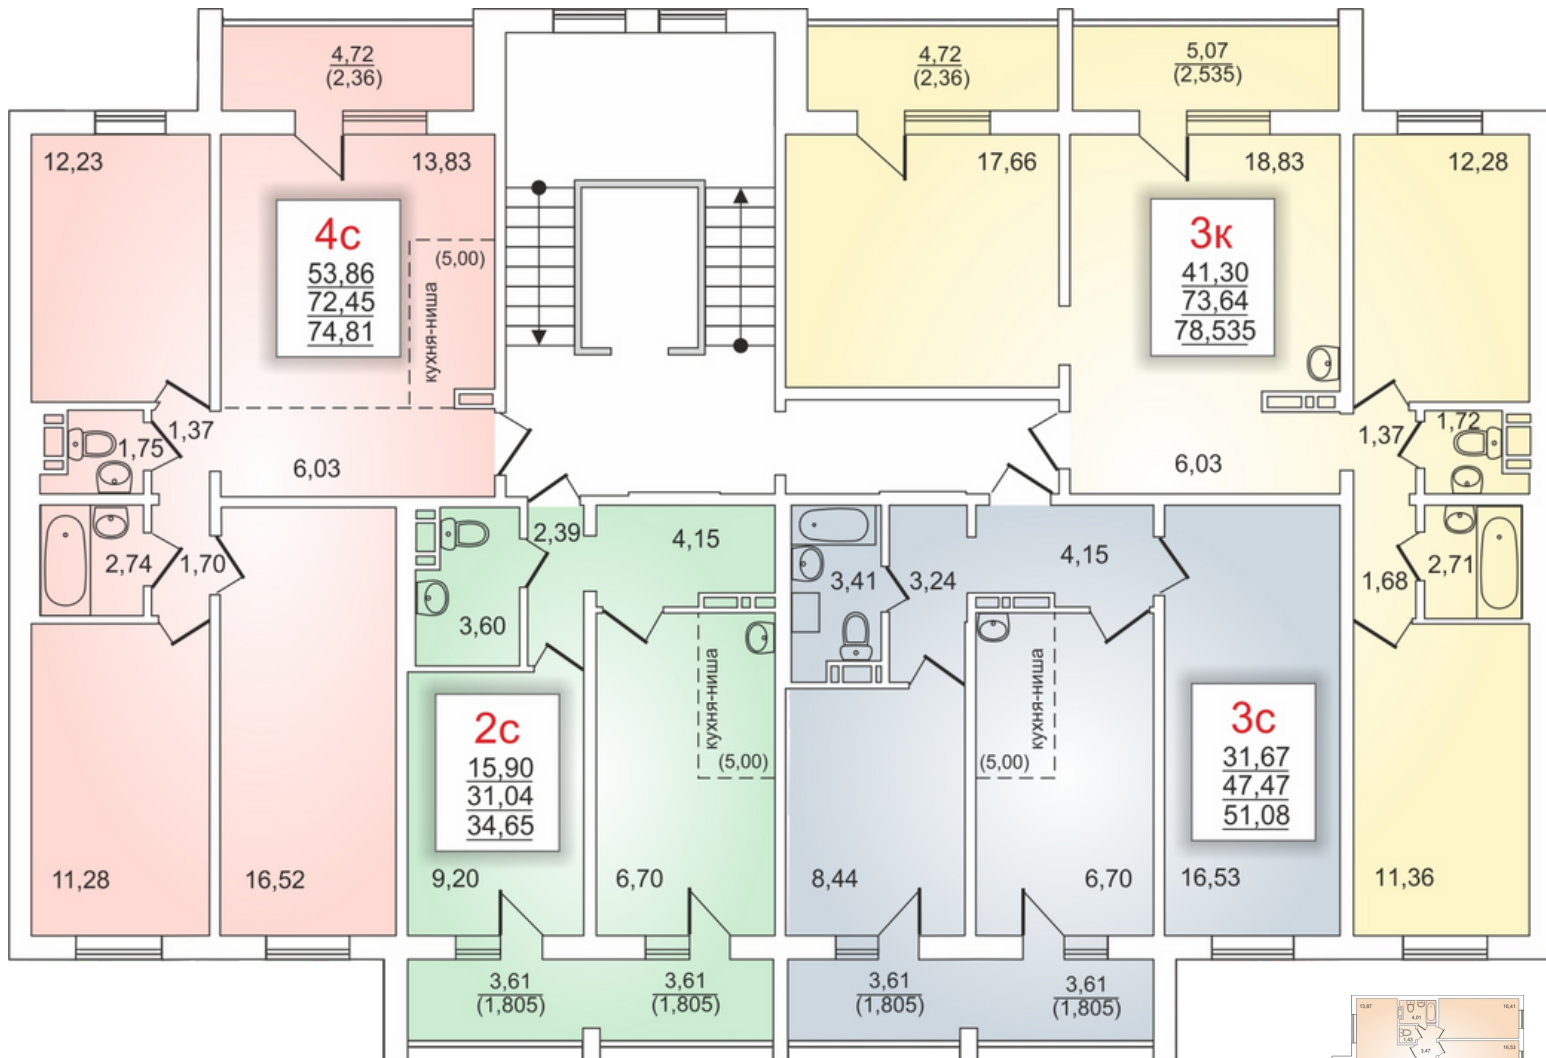

ОТДЕЛ ПРОДАЖ

+7(351)
214-10-10

г. Челябинск
пр. Ленина, д. 35, офис 1010
www.family-park74.ru
family-park74@mail.ru