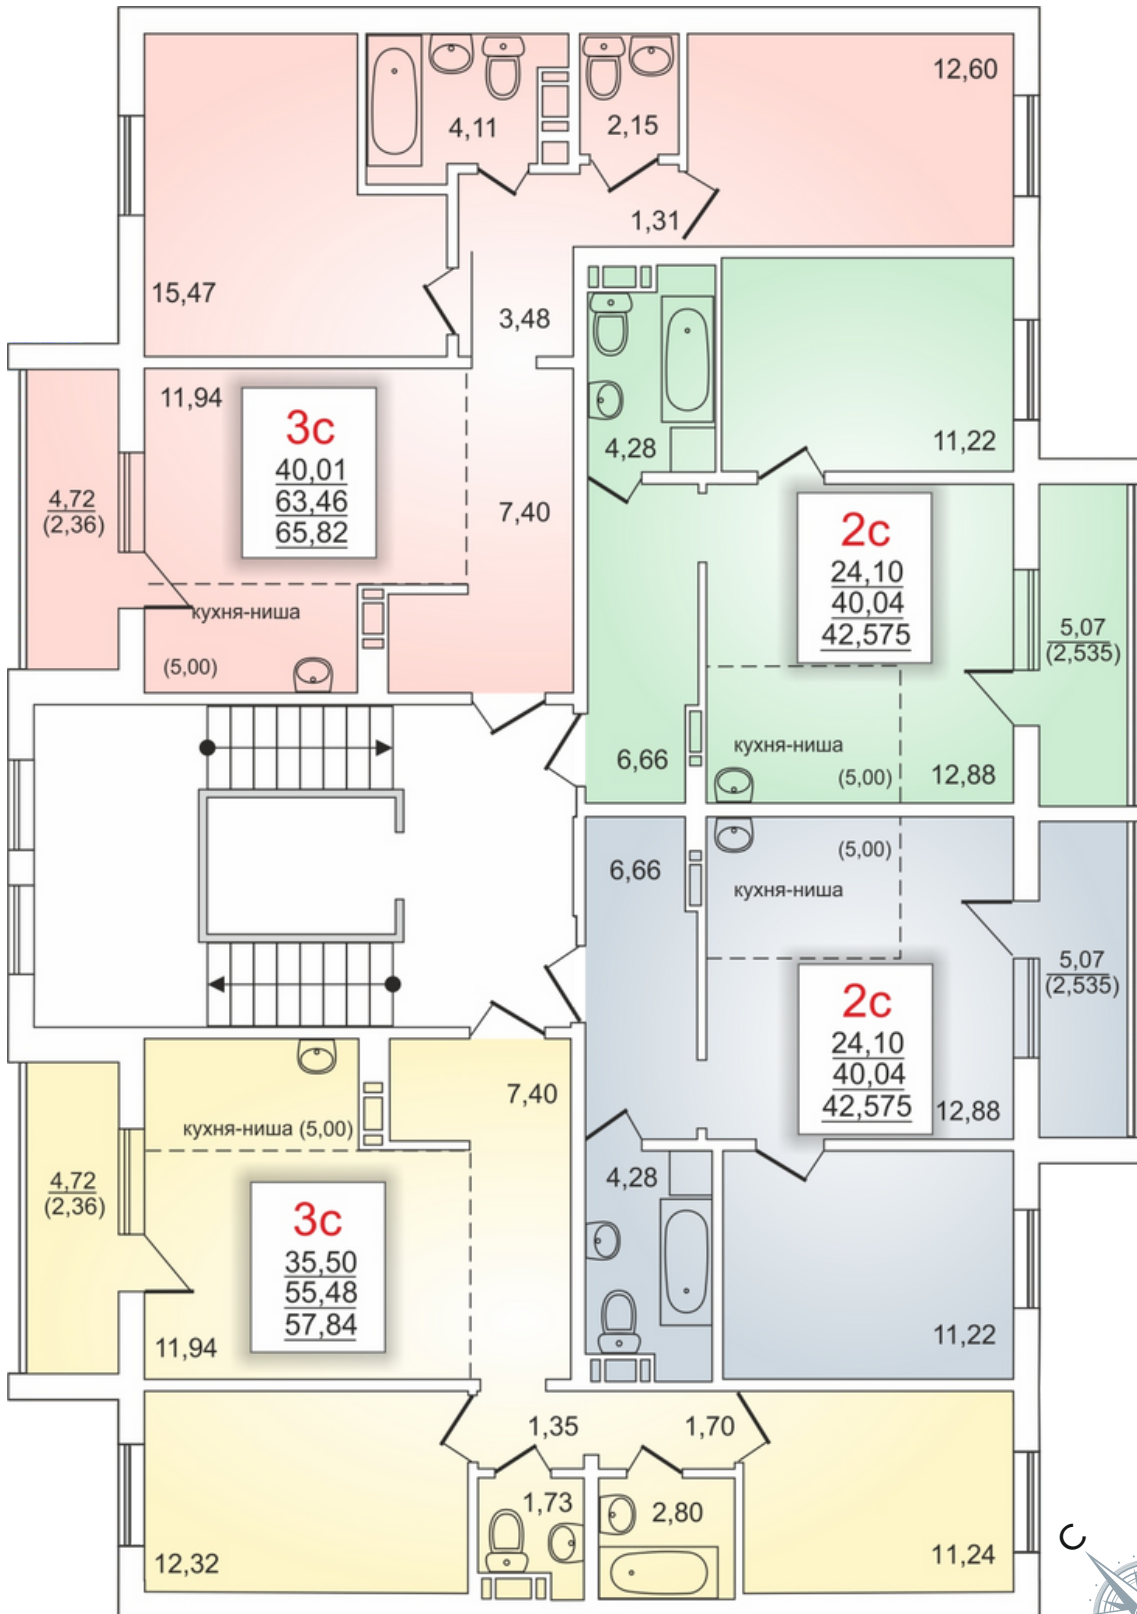

FAMILY ПАРК

ЖИЛОЙ КОМПЛЕКС

*Идеальное
пространство
для жизни*

ул. Маршала Чуйкова 21

ОТДЕЛ ПРОДАЖ

+7(351)

214-10-10

г. Челябинск
пр. Ленина, д. 35, офис 1010
www.family-park74.ru
family-park74@mail.ru