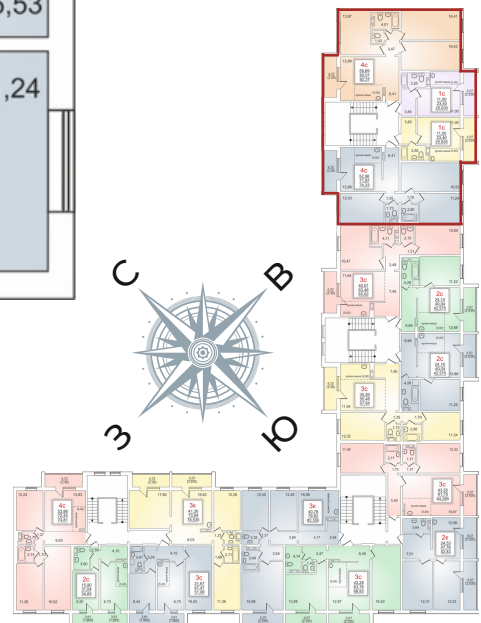

FAMILY ПАРК

ЖИЛОЙ КОМПЛЕКС

*Идеальное
пространство
для жизни*

ул. Маршала Чуйкова 21

ОТДЕЛ ПРОДАЖ

+7(351)

214-10-10

г. Челябинск
пр. Ленина, д. 35, офис 1010
www.family-park74.ru
family-park74@mail.ru