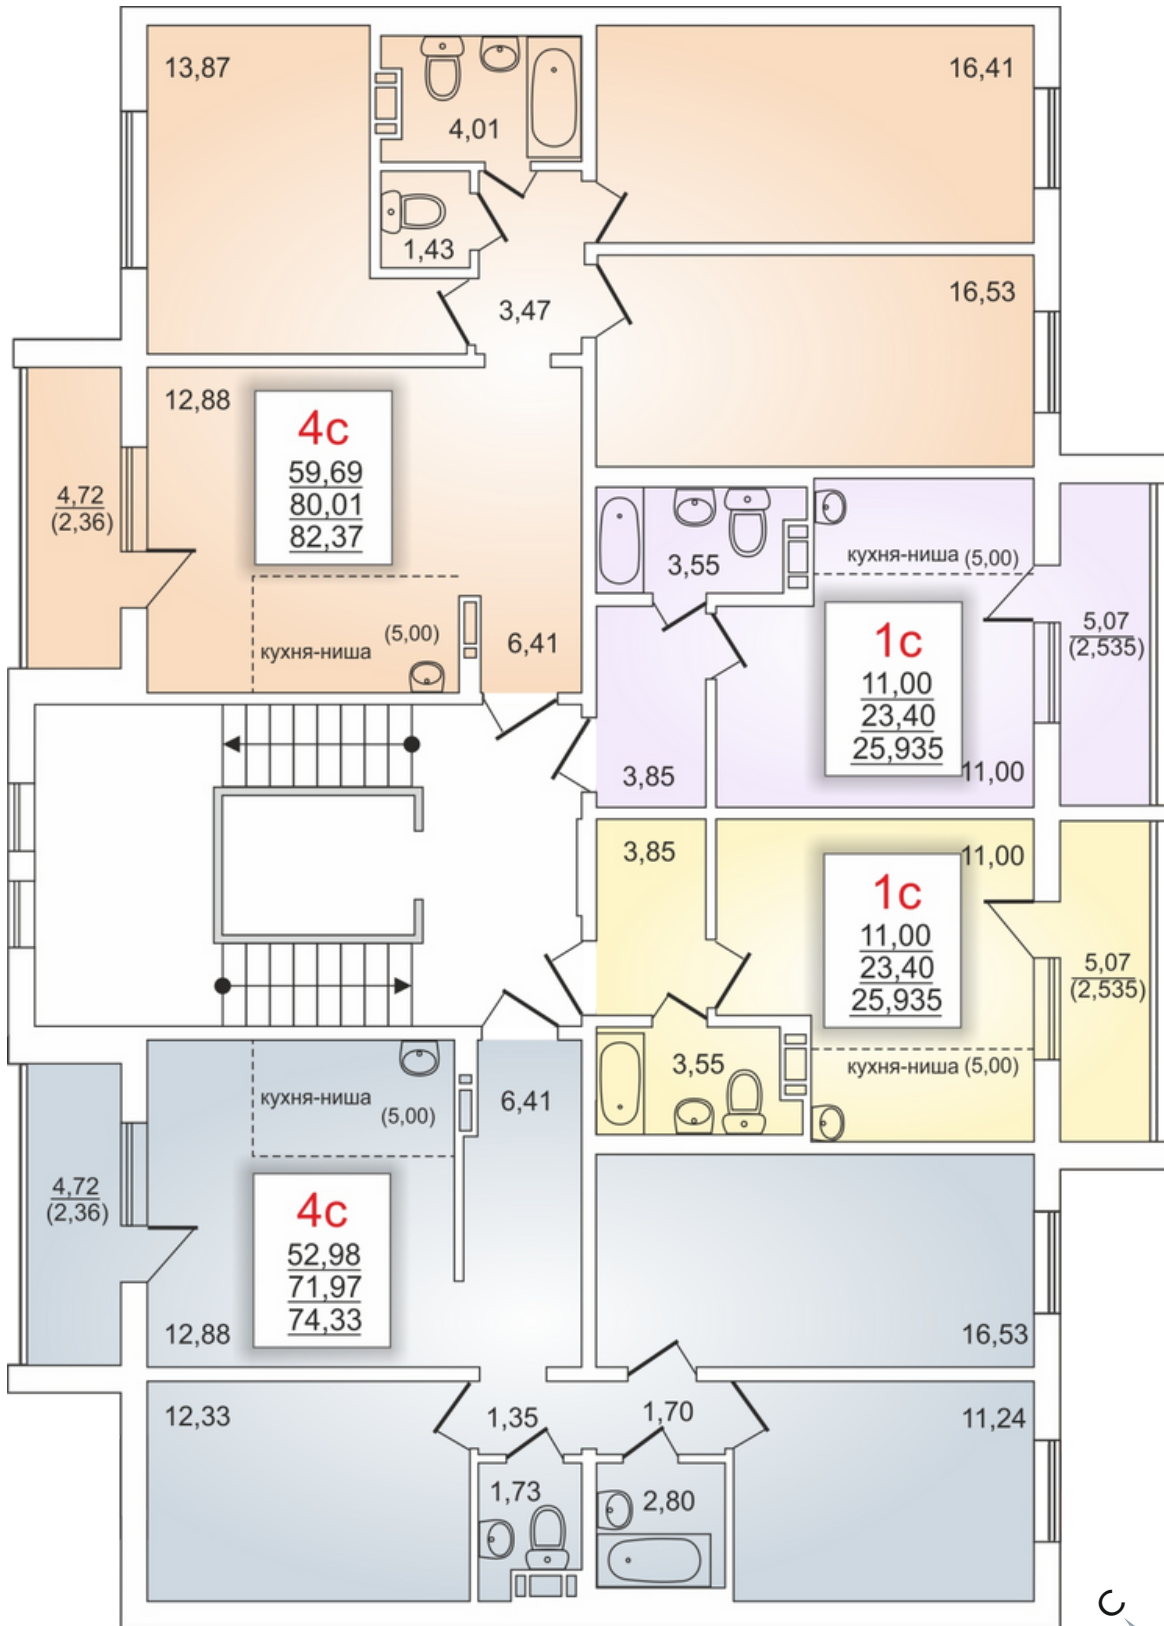

FAMILY ПАРК

ЖИЛОЙ КОМПЛЕКС

*Идеальное
пространство
для жизни*

ул. Маршала Чуйкова 21

ОТДЕЛ ПРОДАЖ

+7(351)

214-10-10

г. Челябинск
пр. Ленина, д. 35, офис 1010
www.family-park74.ru
family-park74@mail.ru